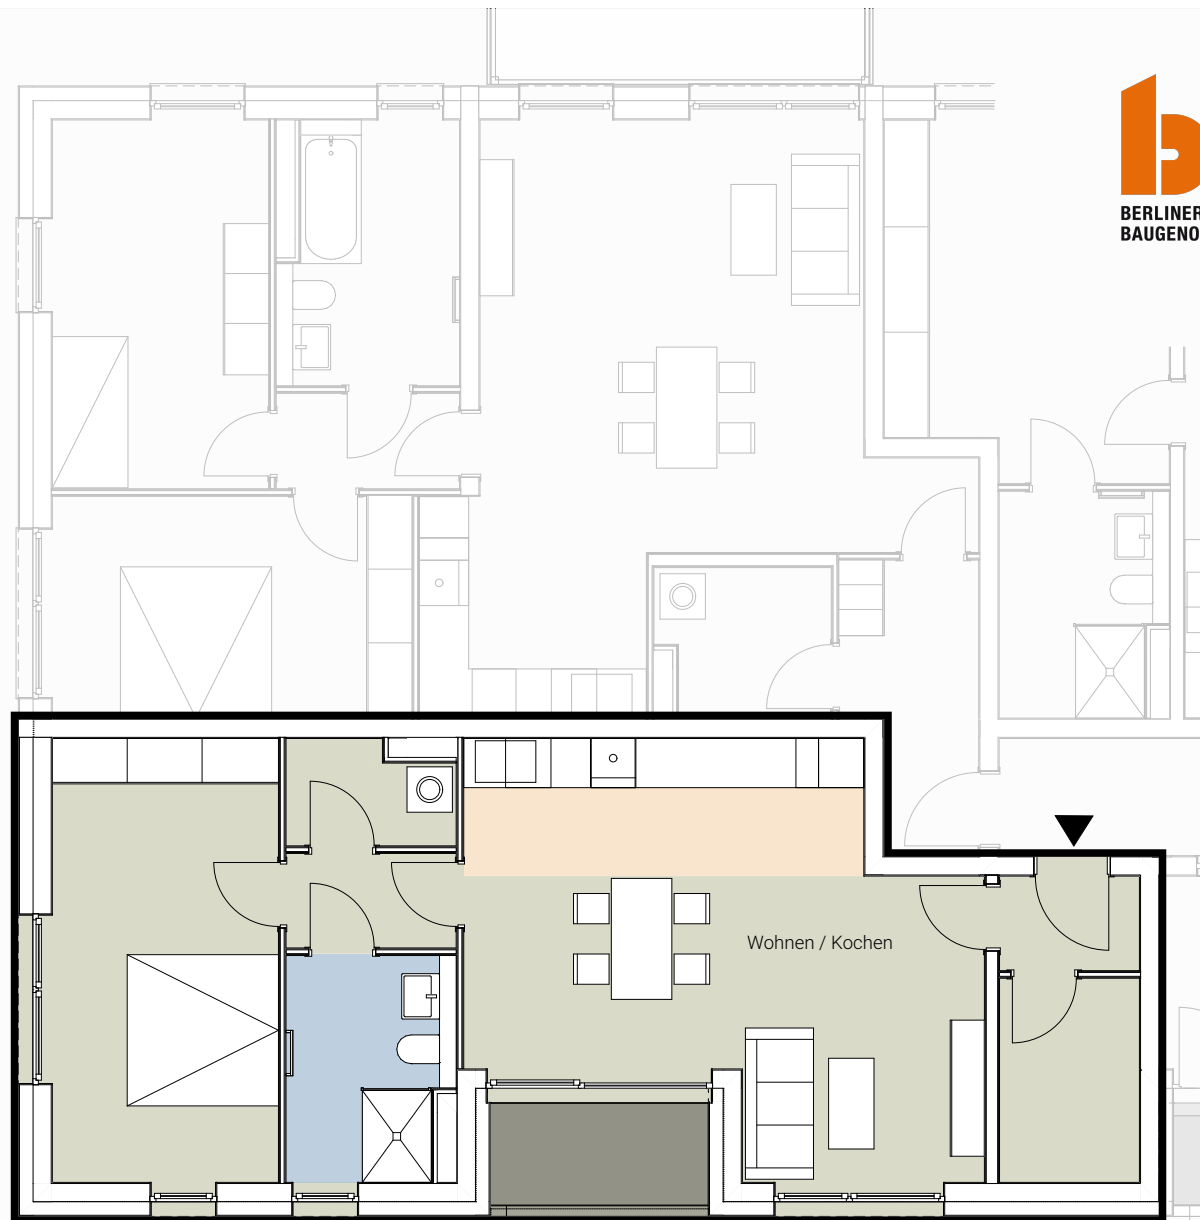

Wohnung 300 / 107 / 63
1.Obergeschoss

	Fläche in m ²	
Wohnen	ca.	32,96
Schlafen	ca.	18,13
Bad	ca.	6,51
Abstellraum	ca.	5,00
Abstellraum	ca.	2,88
Flur 2	ca.	2,81
Flur 1	ca.	2,31
Balkon	ca.	1,16
Gesamtfläche	ca.	71,76 m²

Alle Flächenmaße sind ca. Werte.

Balkone und Terrassen werden je zu 25 % in die Wohnfläche eingerechnet.

Alle Angaben sind ohne Gewähr