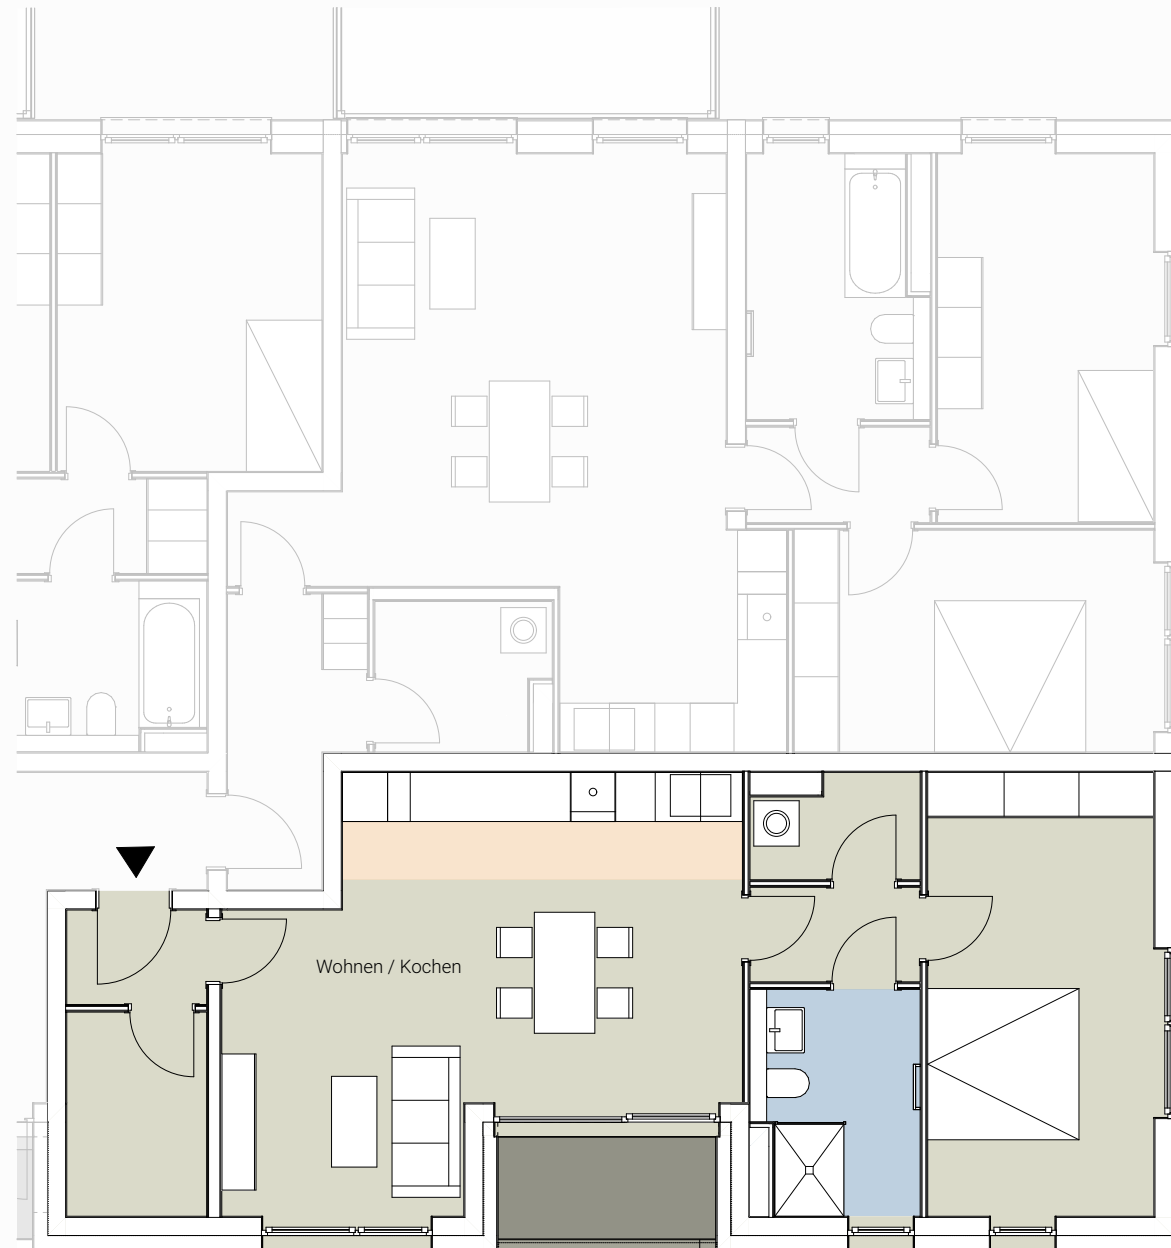

Wohnung 300 / 107 / 67
1.Obergeschoss

		Fläche in m ²
Wohnen	ca.	32,96
Schlafen	ca.	18,13
Bad	ca.	6,51
Abstellraum	ca.	5,00
Abstellraum	ca.	2,88
Flur 2	ca.	2,81
Flur 1	ca.	2,31
Balkon	ca.	1,16
Gesamtfläche	ca.	71,76 m²

Alle Flächenmaße sind ca. Werte.

Balkone und Terrassen werden je zu 25 % in die Wohnfläche eingerechnet.

Alle Angaben sind ohne Gewähr