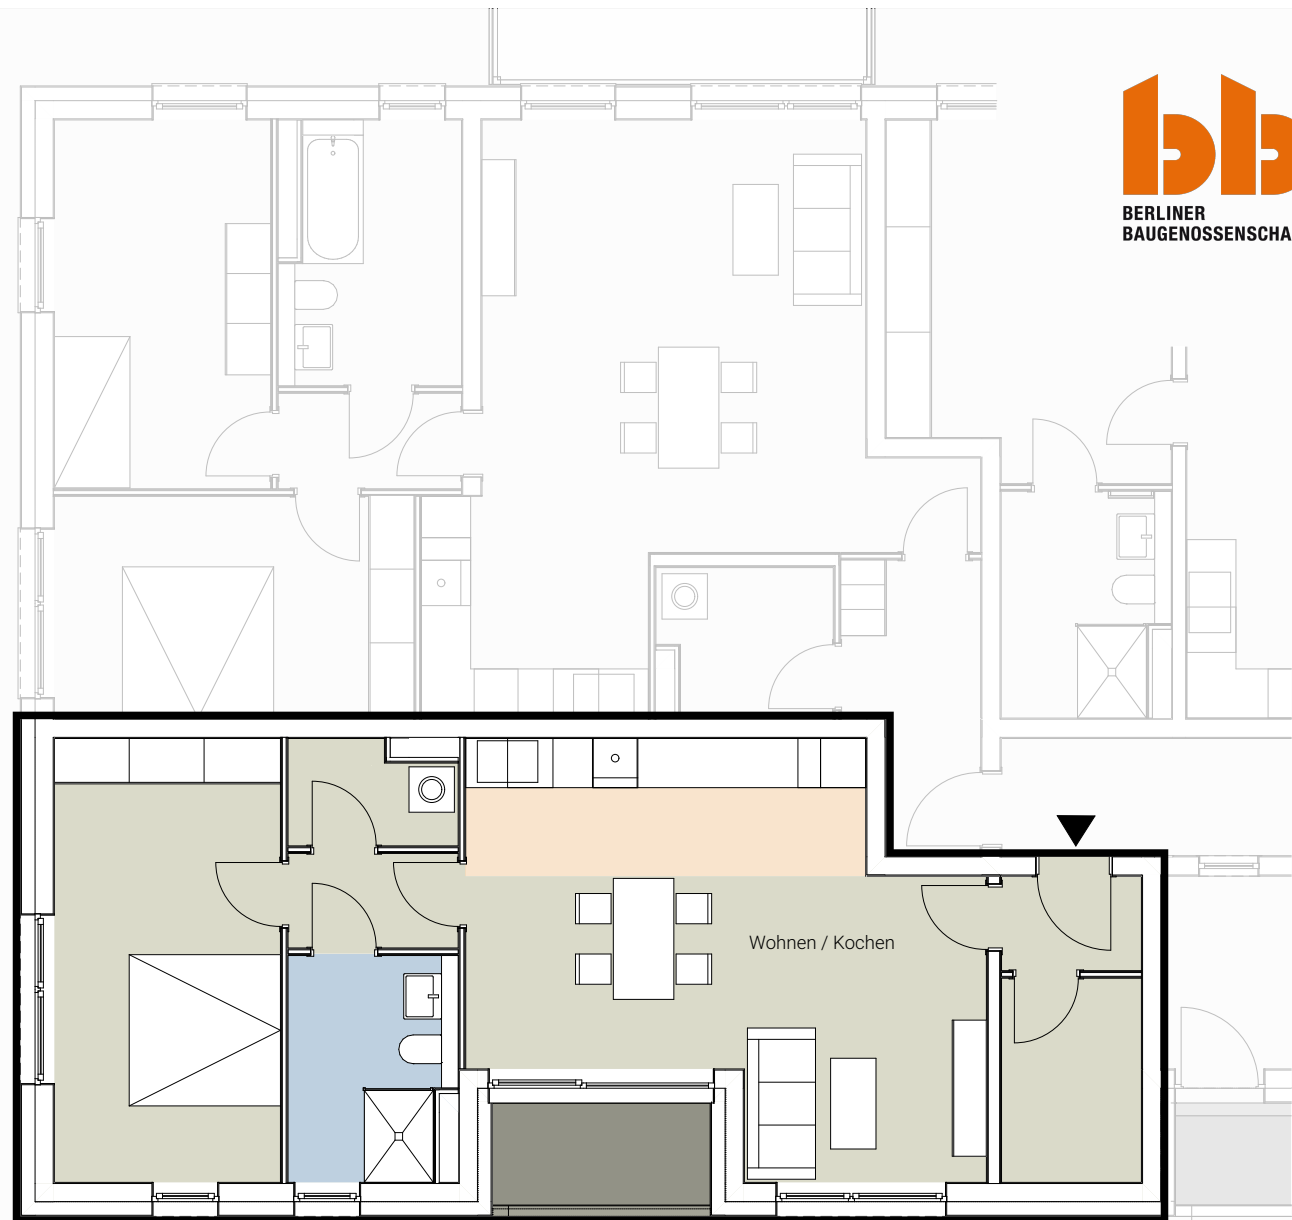

Wohnung 300 / 107 / 68
2.Obergeschoss

	Fläche in m ²	
Wohnen	ca.	32,96
Schlafen	ca.	18,13
Bad	ca.	6,51
Abstellraum	ca.	5,00
Abstellraum	ca.	2,88
Flur 2	ca.	2,81
Flur 1	ca.	2,31
Balkon	ca.	1,16
Gesamtfläche	ca.	71,76 m²

Alle Flächenmaße sind ca. Werte.

Balkone und Terrassen werden je zu 25 % in die Wohnfläche eingerechnet.

Alle Angaben sind ohne Gewähr