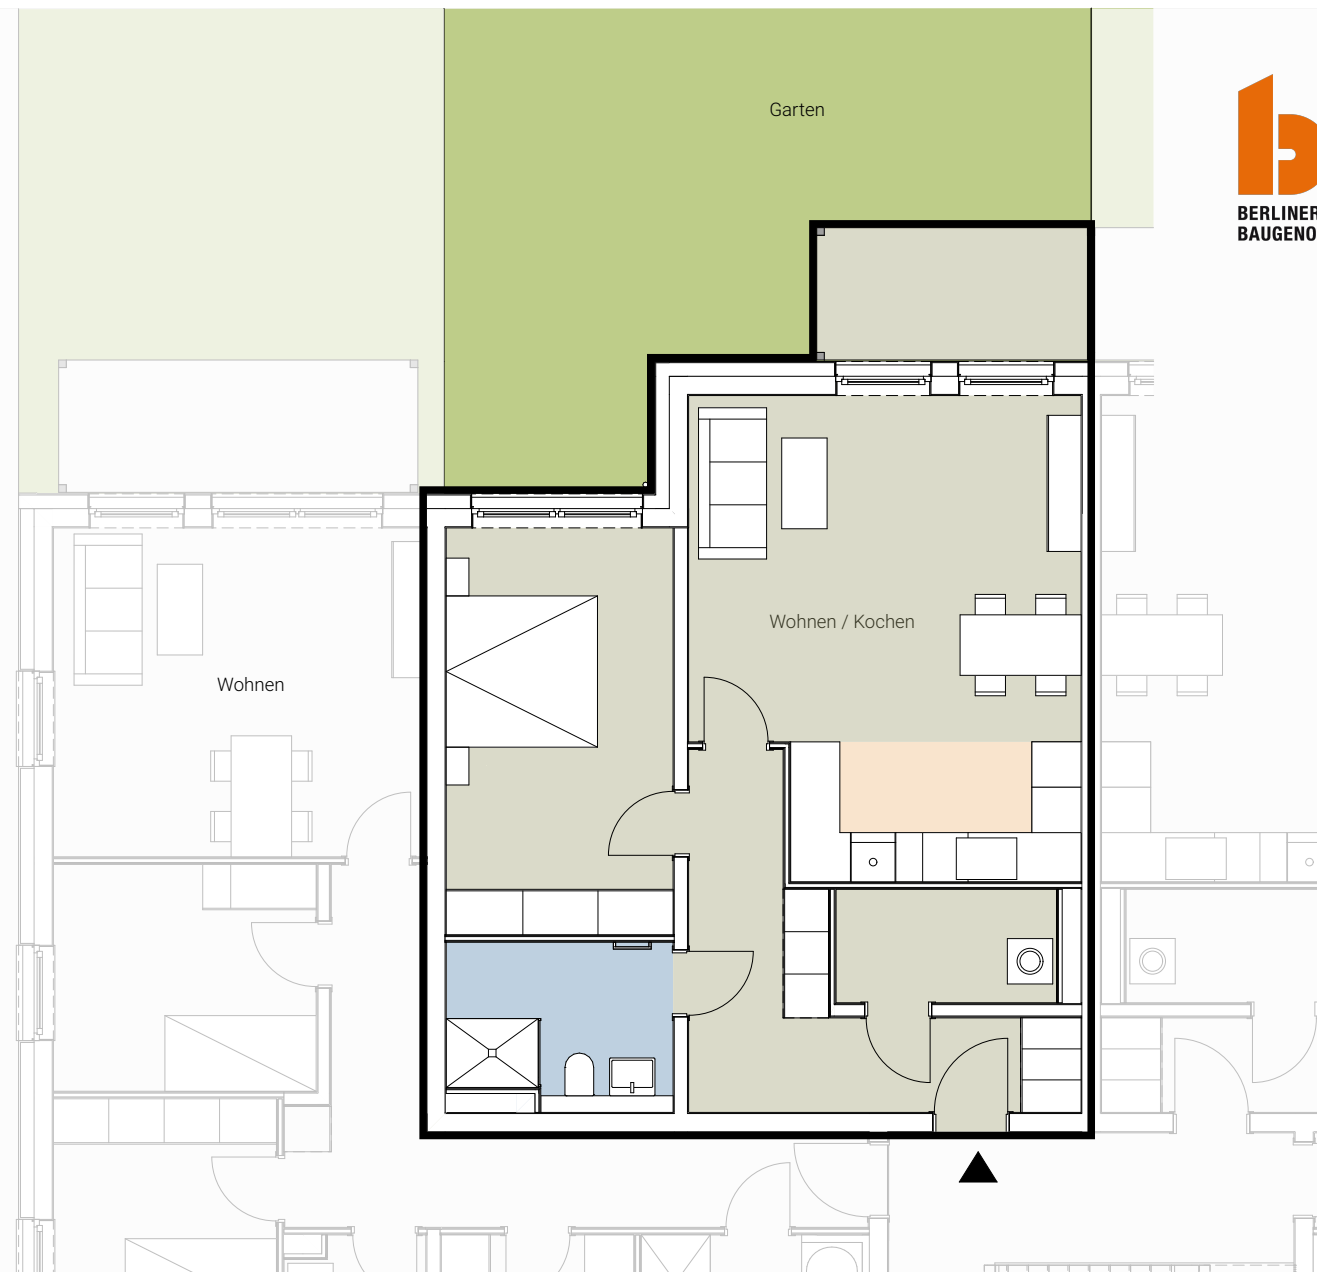

Wohnung 300 / 108 / 79
Erdgeschoss

	Fläche in m ²	
Wohnen	ca.	31,34
Schlafen	ca.	16,56
Flur	ca.	11,94
Bad	ca.	6,34
Abstellraum	ca.	4,37
Terrasse	ca.	1,56
Gesamtfläche	ca.	72,11 m²

Alle Flächenmaße sind ca. Werte.

Balkone und Terrassen werden je zu 25 % in die Wohnfläche eingerechnet.

Alle Angaben sind ohne Gewähr